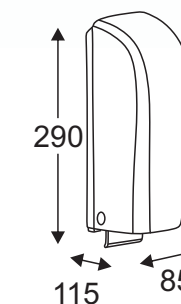

doziranje
0,50-1,00-1,50ml

milo
kartuša=970 ml