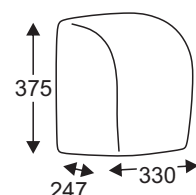

1-2-3
slojne
brisače

1 rola
450-1111
porcij

Vse dimenzije so v mm.