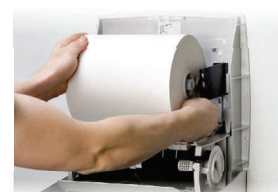

Podajalnik brisač Concerto®

Vaše prednosti:

- Optimalen design omogoča namestitvev tudi v zelo utesnjene sanitarne prostore
- Zelo funkcionalen design in v več barvah na voljo
- Zanesljiv, ekonomičen in primeren za različna okolja
- Podajanje brisač je brez prekinitve; optimalna izraba role - brez ostanka
- Na izbiro različna kvaliteta 1, 2, 3, slojne in dolžine brisač od 100 do 300m
- Podajanje zelo higienično in ekonomično brez dotika ohišja
- Kontrolirana poraba, minimalna potezna moč

Odlike:

- Deluje tiho in izključno na mehanski poteg, enostaven za negovanje in vzdrževanje
- Kos odrezane brisače je optimalne velikosti, zmanjšuje odpadke in omogoča veliko autonomijo delovanja- polnjenja
- S ključavnico zaščiten podajalnik pred nepooblaščenimi posegi
- Patentiran nož omogoča brezhiben odrez skozi vso življenjsko dobo

1-2-3
slojne
brisače

1 rola
450-1333
porcij

potrošni material

Sistemski milnik Eximatic®

Vaše prednosti:

- Zanesljivo delovanje ob najrazličnejših obremenitvah
- Možna nastavitvev porcije mila
- Hitra in enostavna zamenjava kartuše ob zalogi v rezervoarju 100 porcij
- Optimalna zaloga in paleta mil na razpolago

Odlike:

- Kompakten design primeren za vsa sanitarije
- Enostavna montaža na različne površine
- Modularna izdelava, možnost servisiranja

doziranje
0,50-1,00-1,50ml

milo
kartuša=970 ml

potrošni material

Podajalnik brisač Eximatic

Vaše prednosti: