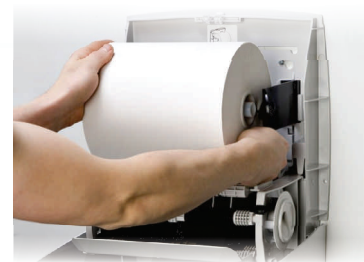

Podajalnik brisač Concerto®

Vaše prednosti:

- Optimalen design omogoča namestitvev tudi v zelo utesnjene sanitarne prostore
- Zelo funkcionalen design in v več barvah na voljo
- Zanesljiv, ekonomičen in primeren za različna okolja
- Podajanje brisač je brez prekinitve; optimalna izraba role - brez ostanka
- Na izbiro različna kvaliteta 1, 2, 3, slojne in dolžine brisač od 100 do 300m
- Podajanje zelo higienično in ekonomično brez dotika ohišja
- Kontrolirana poraba, minimalna potezna moč

Odlike:

- Deluje tiho in izključno na mehanski poteg, enostaven za negovanje in vzdrževanje
- Kos odrezane brisače je optimalne velikosti, zmanjšuje odpadke in omogoča veliko autonomijo delovanja- polnjenja
- S ključavnico zaščiten podajalnik pred nepooblaščenimi posegi
- Patentiran nož omogoča brezhiben odrez skozi vso življenjsko dobo