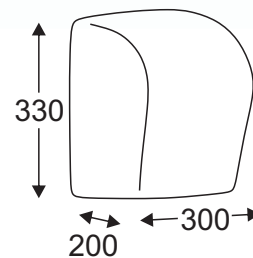

1-2-3
slojne
brisače

1 rola
450-1333
porcij