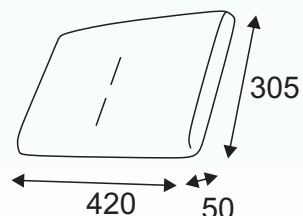

potrošni material

Podajalnik oblog za WC školjko

do 125
oblog

Vaše prednosti:

- Standardne barve: bela in siva
- Vedno uporabna in higienska rešitev za različne tipe WC školjk v javnih sanitarnih prostorih
- Spodbuja dobre higienske navade, s fizično prepreko prekrijemo desko in preprečimo stik z bakterijami
- Enostavno; ob potegu ročice podajalnika je obloga podana primerno za takojšnjo uporabo.
- Obloge so spete v set 125 list; osrednji del je predpreznan, po uporabi vodni tok potegne celotno oblogo v školjko
- Okolju prijazno: Obloga je iz vodotopnega papirja, varna pred zamašitvijo odtokov
- "Klik in "ključavnica, zaščita pred nepooblaščenimi posegi